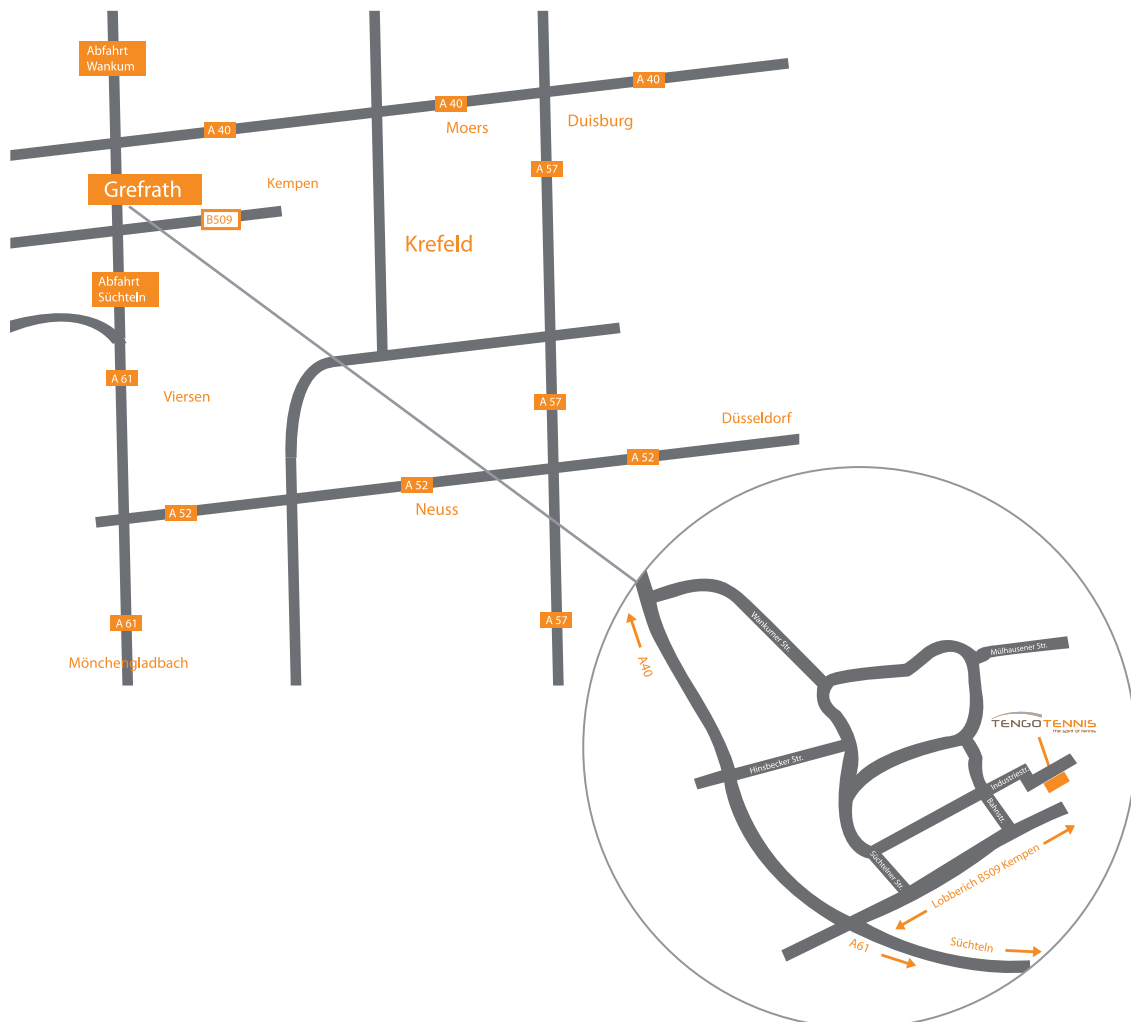

Wir sind umgezogen!

Größer – Schöner und mit einem umfangreichen Service: Ab **01. März 2010** finden Sie uns in Grefrath auf der

**Industriestr.11
47929 Grefrath (Viersen)**

(Gewerbegebiet Industriestr.) – ca. 3km südlich vom bisherigen Standort Nordstr.

Sie erreichen uns über die B 509 (Kempen-Nettetal), Ortseingang „Gewerbegebiet Industriestr.“ nächste Straße rechts. (Luftlinie ca. 750m von Flugplatz Niershorst und der Tennisanlage von Rot-Weiß Grefrath).
Wie gewohnt finden Sie auf unserem Gelände ausreichende Parkmöglichkeiten.

Tengo Sport ab 1.3.2010

So finden Sie zu uns:

- Toreinfahrt Nordstr. rechts herausfahren
- Am Wasserturm links, ca. 300m weiter
- Dann halbrechts auf die Schulstr., ca.500m immer geradeaus bis zum Möbelhaus Wehnen
- Zwischen den Möbelhäusern links
- Geradeaus, über die Kreuzung auf die Industriestr.
- Dann da, 300m rechts